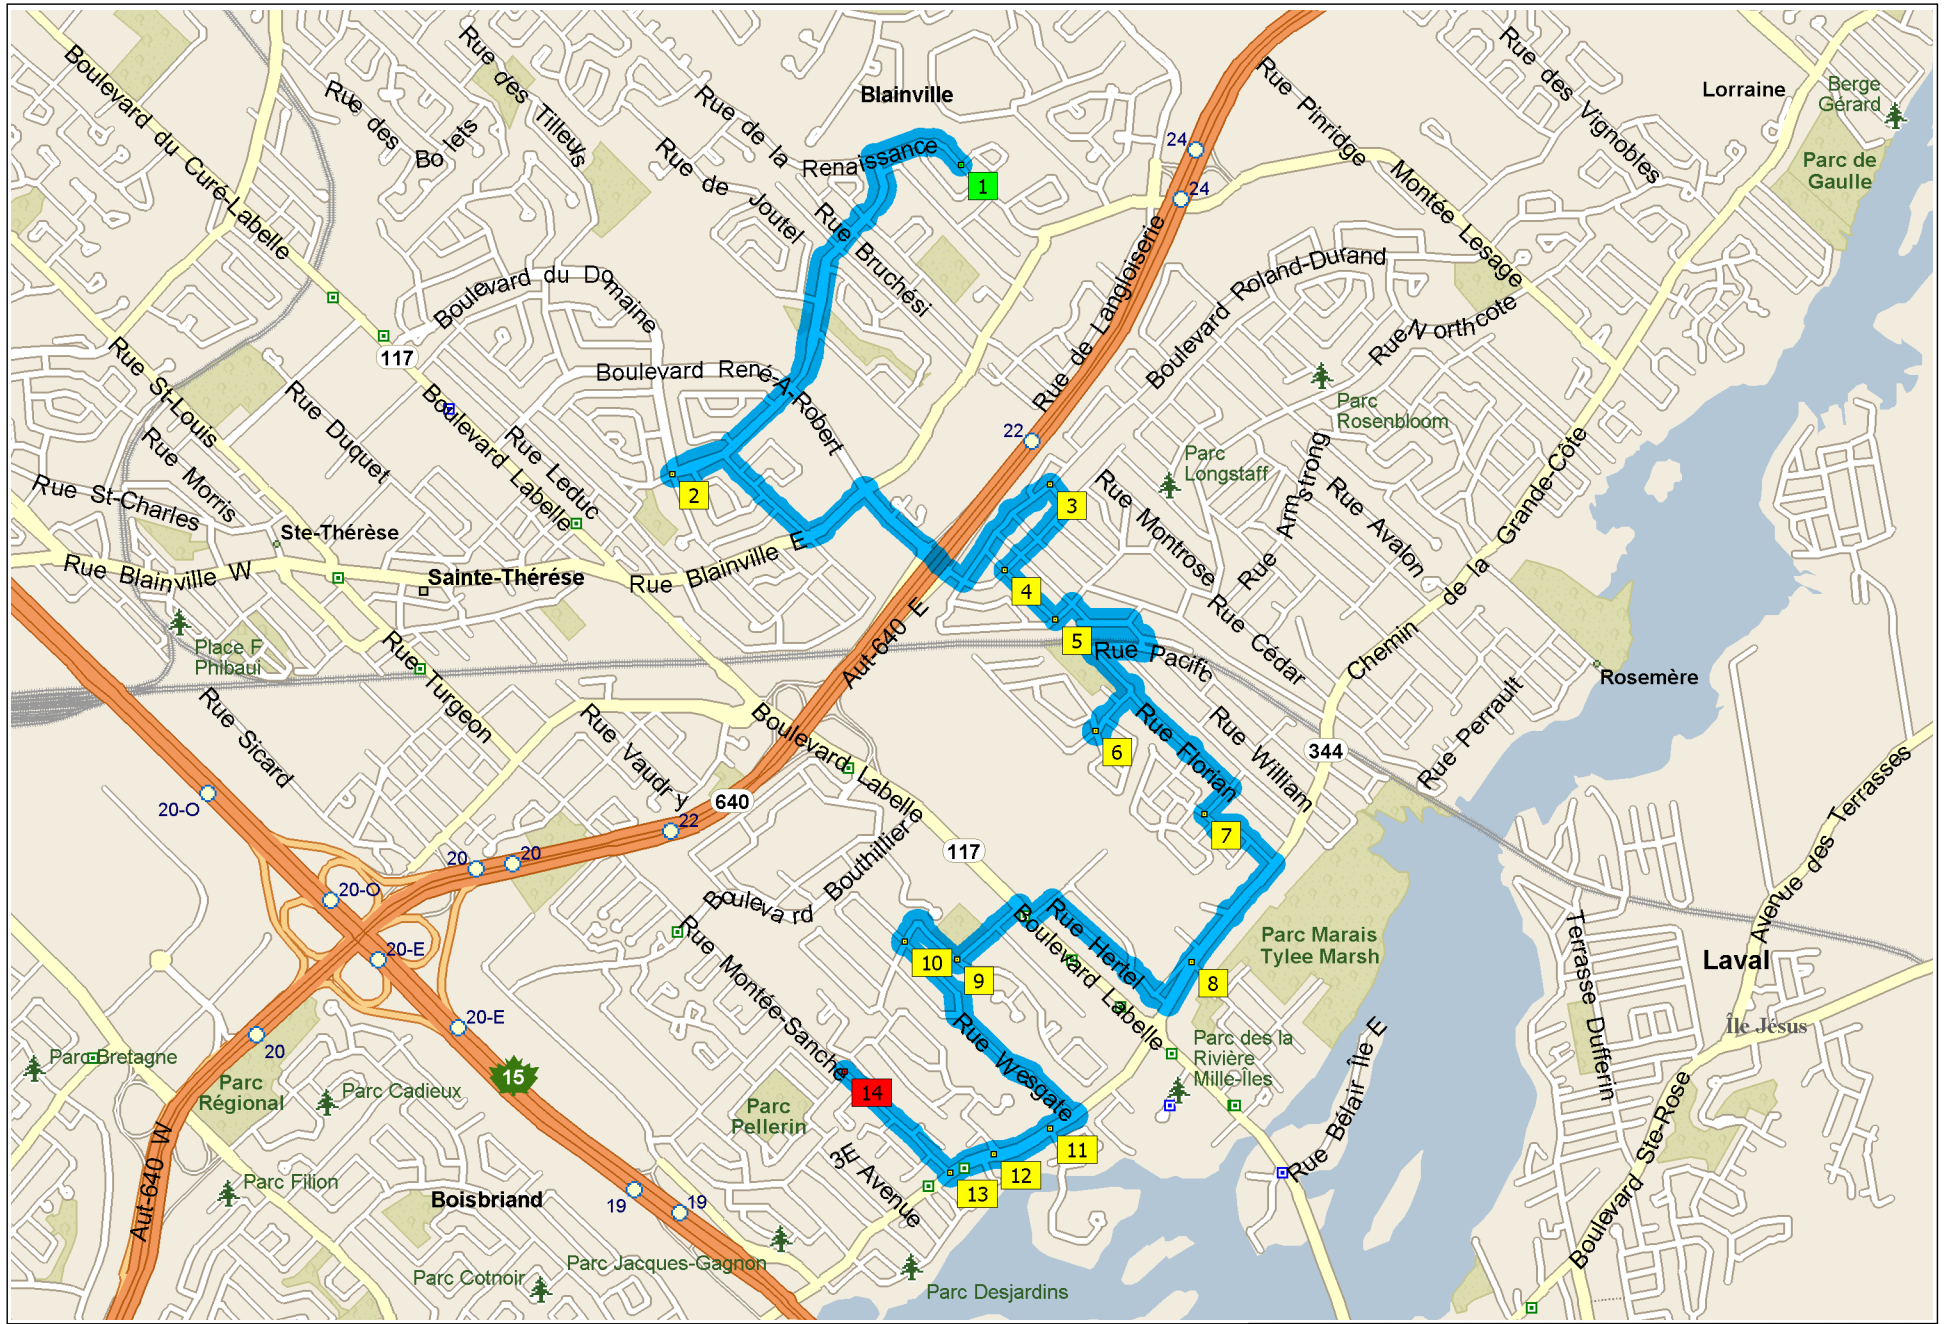

T-07 MTL / LAVAL - Rosemère - Boisbriand Ouest (2009-08-04)

0 km 0.5 1 1.5 2 2.5